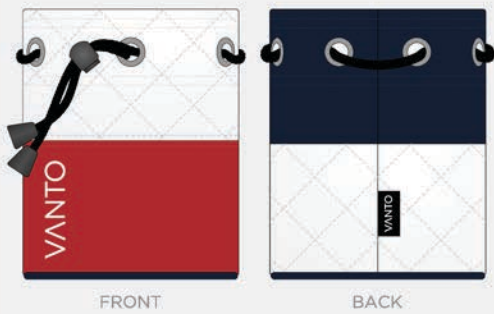

### VINTAGE TRACK ALIGNMENT AID COVER

FRONT

SIDE

BLACK LUGANO ■ WHITE LUGANO □ RED LUGANO ■ BLUE LUGANO ■ NAVY LUGANO ■ BROWN LUGANO ■ GREEN LUGANO ■ TAN LUGANO ■

### VINTAGE TRACK PREMIUM SHOE BAG

FRONT

SIDE

BLACK LUGANO ■ WHITE LUGANO □ RED LUGANO ■ BLUE LUGANO ■ NAVY LUGANO ■ BROWN LUGANO ■ GREEN LUGANO ■ TAN LUGANO ■

VINTAGE  
CROSS PREMIUM ZIP

BLACK LUGANO WHITE LUGANO RED LUGANO BLUE LUGANO NAVY LUGANO GREEN LUGANO TAN LUGANO

VINTAGE  
CROSS WINE TOTE BAG

BLACK LUGANO WHITE LUGANO RED LUGANO BLUE LUGANO NAVY LUGANO GREEN LUGANO TAN LUGANO

VINTAGE CROSS  
DELUXE TOTE BAG

BLACK LUGANO WHITE LUGANO RED LUGANO BLUE LUGANO NAVY LUGANO GREEN LUGANO TAN LUGANO