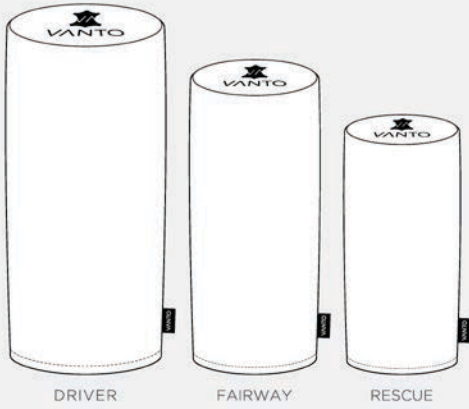

## VINTAGE BARREL WOOD COVER

BLACK LUGANO WHITE LUGANO RED LUGANO BLUE LUGANO NAVY LUGANO BROWN LUGANO GREEN LUGANO TAN LUGANO