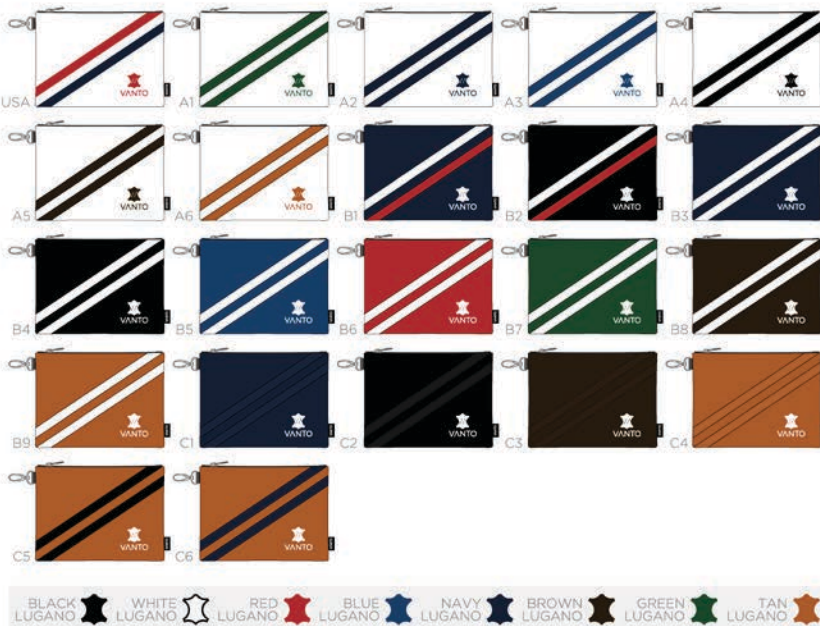

**NEW**

### VINTAGE TRACK Mallet

FRONT

BACK

USA    A1    A2    A3

A4    A5    A6    B1

B2    B3    B4    B5

B6    B7    B8    B9

C1    C2    C3    C4

C5    C6

BLACK LUGANO    WHITE LUGANO    RED LUGANO    BLUE LUGANO    NAVY LUGANO    BROWN LUGANO    GREEN LUGANO    TAN LUGANO

### LEATHER LUGGAGE BARREL BAG

BLACK

USA

NEW TAN & NAVY

BLACK LUGANO ■ RED LUGANO ■ NAVY LUGANO ■ TAN LUGANO ■