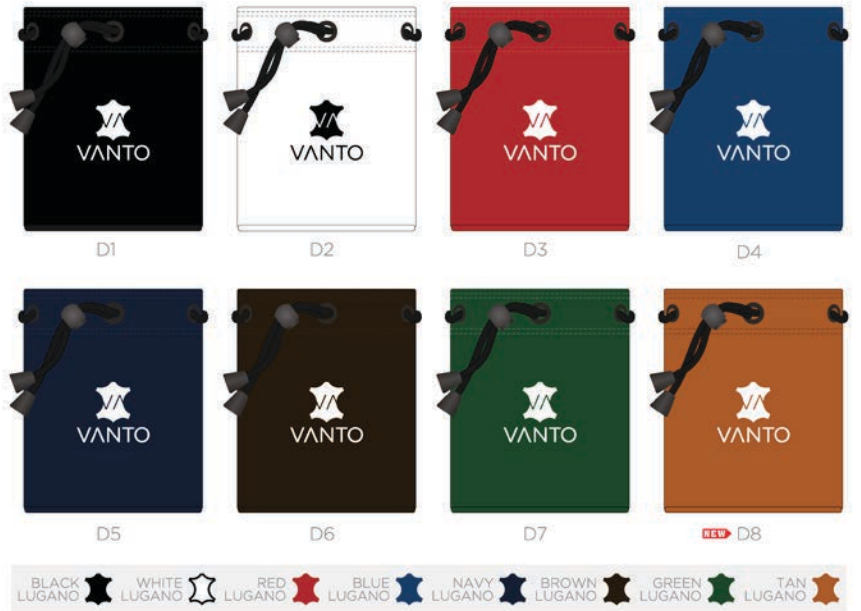

## VINTAGE BLADE PUTTER COVER

BLACK LUGANO WHITE LUGANO RED LUGANO BLUE LUGANO NAVY LUGANO BROWN LUGANO GREEN LUGANO TAN LUGANO

D1 D2 D3 D4

D5 D6 D7 **NEW** D8

### VINTAGE Premium Zip

D1 D2 D3

D4 D5 D6

D7 D8

### VINTAGE Pouch

### VINTAGE DELUXE TOTE BAG