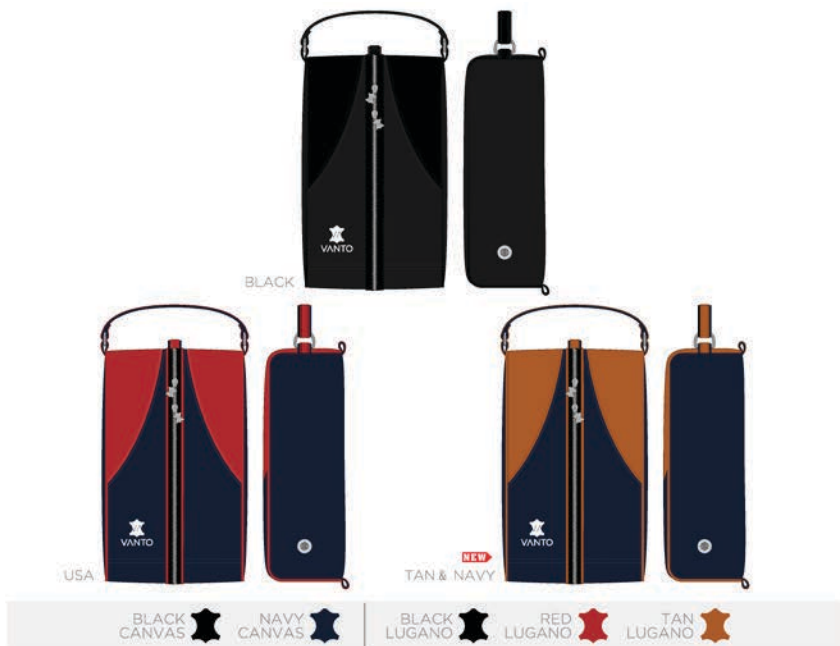

### LEATHER LUGGAGE BARREL BAG

BLACK

USA

NEW TAN & NAVY

BLACK LUGANO ■ RED LUGANO ■ NAVY LUGANO ■ TAN LUGANO ■

### LEATHER LUGGAGE TRAVEL BAG

BLACK

USA

NEW TAN & NAVY

BLACK LUGANO ■ RED LUGANO ■ NAVY LUGANO ■ TAN LUGANO ■

# LEATHER LUGGAGE INTERNATIONAL BAG

BLACK

USA

NEW  
TAN & NAVY

- BLACK LUGANO 
- RED LUGANO 
- NAVY LUGANO 
- TAN LUGANO 

CANVAS+LEATHER  
PREMIUM SHOE BAG

FRONT

SIDE

CANVAS + LEATHER  
LUGGAGE TRAVEL TOTE

BLACK

USA

NEW TAN & NAVY

CANVAS + LEATHER  
LUGGAGE WEEKENDER BAG

BLACK

USA

NEW TAN & NAVY