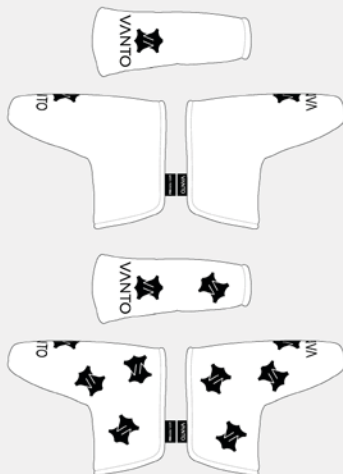

VINTAGE BLADE PUTTER COVER

BLACK LUGANO WHITE LUGANO RED LUGANO BLUE LUGANO NAVY LUGANO BROWN LUGANO GREEN LUGANO TAN LUGANO