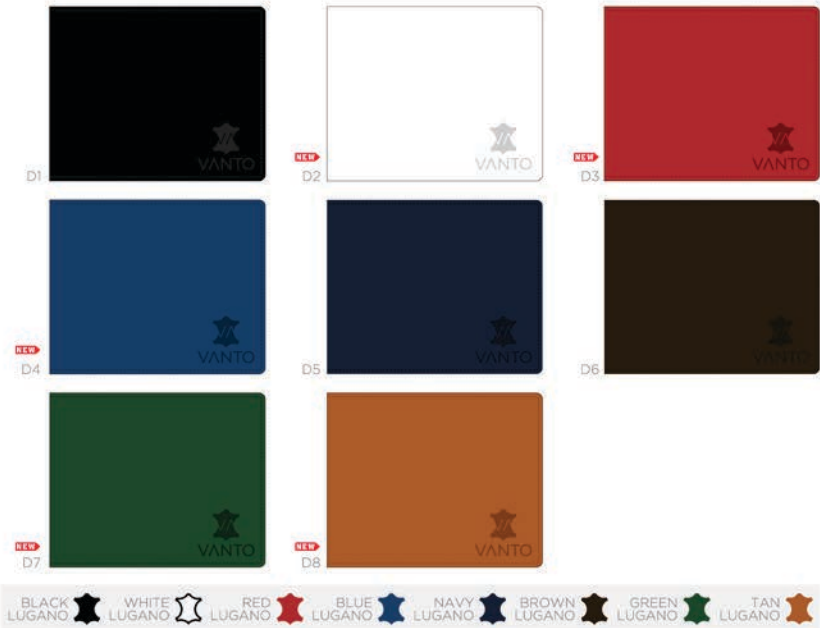

USA C1 C2 C3

C4 C5 C6 C7

C8 C9 C10 C11

BLACK LUGANO WHITE LUGANO RED LUGANO BLUE LUGANO NAVY LUGANO GREEN LUGANO TAN LUGANO

USA C1 C2 C3 C4 C5

C6 C7 C8 C9 C10 C11

BLACK LUGANO WHITE LUGANO RED LUGANO BLUE LUGANO NAVY LUGANO GREEN LUGANO TAN LUGANO

NEW C9

NEW C10

NEW C11

- BLACK LUGANO 
- WHITE LUGANO 
- RED LUGANO 
- BLUE LUGANO 
- NAVY LUGANO 
- GREEN LUGANO 
- TAN LUGANO 

CANVAS+LEATHER  
PREMIUM ZIP

BLACK CANVAS NAVY CANVAS BLACK LUGANO WHITE LUGANO RED LUGANO BLUE LUGANO NAVY LUGANO TAN LUGANO

CANVAS+LEATHER  
WINE TOTE BAG

FRONT

BACK

BLACK CANVAS NAVY CANVAS BLACK LUGANO WHITE LUGANO RED LUGANO BLUE LUGANO NAVY LUGANO TAN LUGANO

CANVAS+LEATHER  
DELUXE TOTE BAG

FRONT

BACK

BLACK CANVAS NAVY CANVAS BLACK LUGANO WHITE LUGANO RED LUGANO BLUE LUGANO NAVY LUGANO TAN LUGANO

### LEATHER LUGGAGE BARREL BAG

BLACK

USA

NEW TAN & NAVY

BLACK LUGANO ■ RED LUGANO ■ NAVY LUGANO ■ TAN LUGANO ■