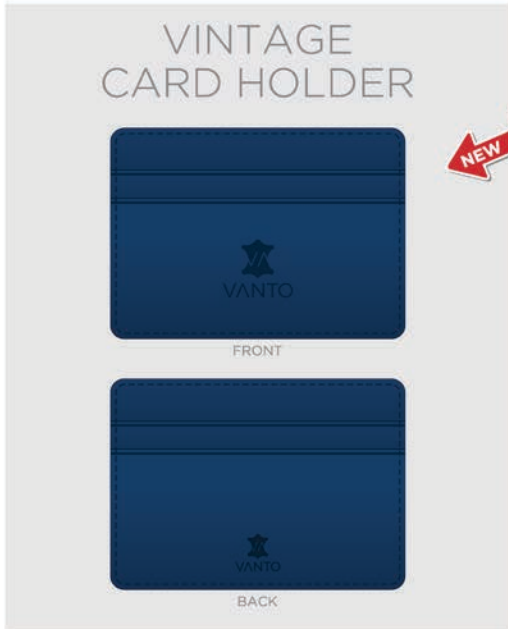

CANVAS+LEATHER  
WINE TOTE BAG

FRONT

BACK

BLACK CANVAS NAVY CANVAS BLACK LUGANO WHITE LUGANO RED LUGANO BLUE LUGANO NAVY LUGANO TAN LUGANO

CANVAS+LEATHER  
DELUXE TOTE BAG

FRONT

BACK

BLACK CANVAS NAVY CANVAS BLACK LUGANO WHITE LUGANO RED LUGANO BLUE LUGANO NAVY LUGANO TAN LUGANO

### VINTAGE MONEY CLIP